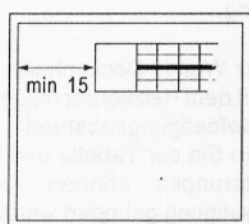

Рис.3

Рис.5