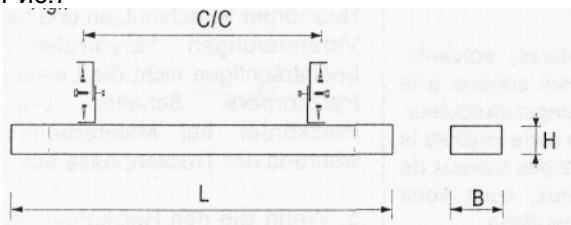

Рис.8

Рис.7