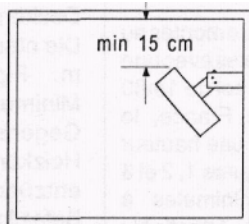

Рис.2

Рис.4