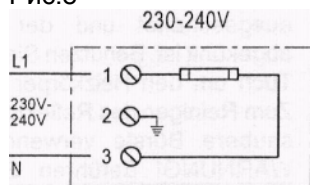

ENERGOINFRA EIR

Рис.8

Инструкция по монтажу

Модель EnergoInfra EIR, 230- инфракрасный обогреватель в брызгозащищенном исполнении (IP44), для использования во влажных или сухих местах, а также на улице, для постоянной эксплуатации. Монтаж должен осуществляться только квалифицированным специалистом в соответствии с техническим стандартам и нормам, посредством соответствующего переключателя.

1. Модель EnergoInfra может монтироваться на потолок или стену (горизонтально) не ниже 1,8 метра от пола. Минимальное расстояние см. на рис.1,2 и 3, расстояния до воспламеняющихся предметов указаны в сантиметрах.

Внимание! Не накрывайте обогреватель и не направляйте непосредственно на воспламеняющиеся предметы. Не устанавливайте прибор непосредственно в стеновое углубление! Примеры неправильной установки см. на рис. 4, 5 и 6.

2. Прибор поставляется с одним комплектом кронштейнов. Для крепежного расстояния «С/С» см. рис.7 и таблицу. Кронштейны могут быть развернуты для настенного монтажа, см. рис.2.

3. Подсоедините кабель на клеммы 4 мм² в соответствии со схемой на рис.8. Используйте кабель с внешним диаметром 6 -12 мм. Аккуратно удалите соответствующую часть муфты так, чтобы она плотно охватывала кабель.

4. Аэрозоли, краски, растворители, пыль, грязь и т.п. могут оседать на нагревательной панели и вызвать изменение цвета. Отключите обогреватель в процессе покраски или уборки.

5. Перед очисткой обогревателя убедитесь, что он отключен от сети и дайте ему остыть. Используйте мягкую ткань. Для чистки рефлектора используйте чистую щетку.
Внимание! Никогда не прикасайтесь к прибору во время его эксплуатации (высокая температура!)

Внимание! Этот прибор должен быть заземлен.

L = Длина

B = Ширина

H = Высота