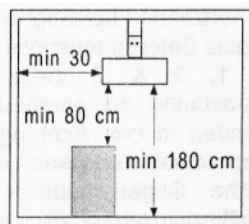

Рис.1

Рис.3